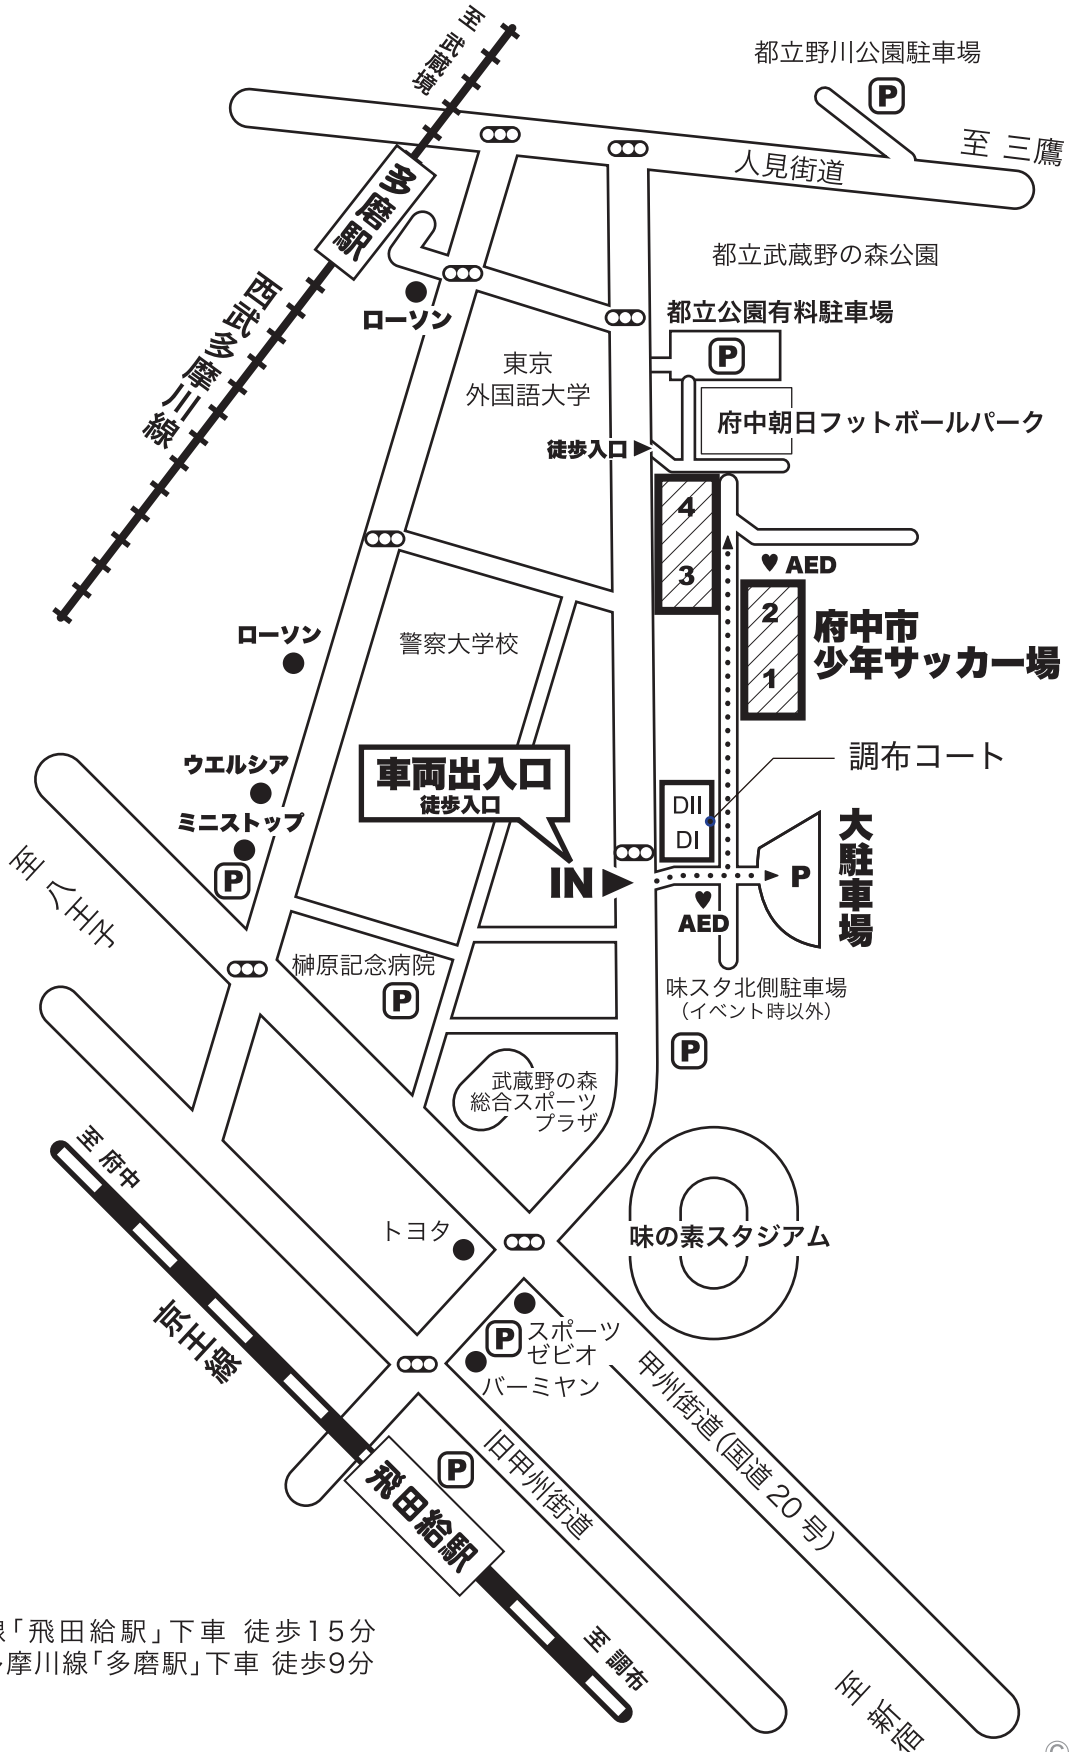

府中市少年サッカー場

東京都府中市朝日町3丁目

京王線「飛田給駅」下車 徒歩15分
西武多摩川線「多磨駅」下車 徒歩9分