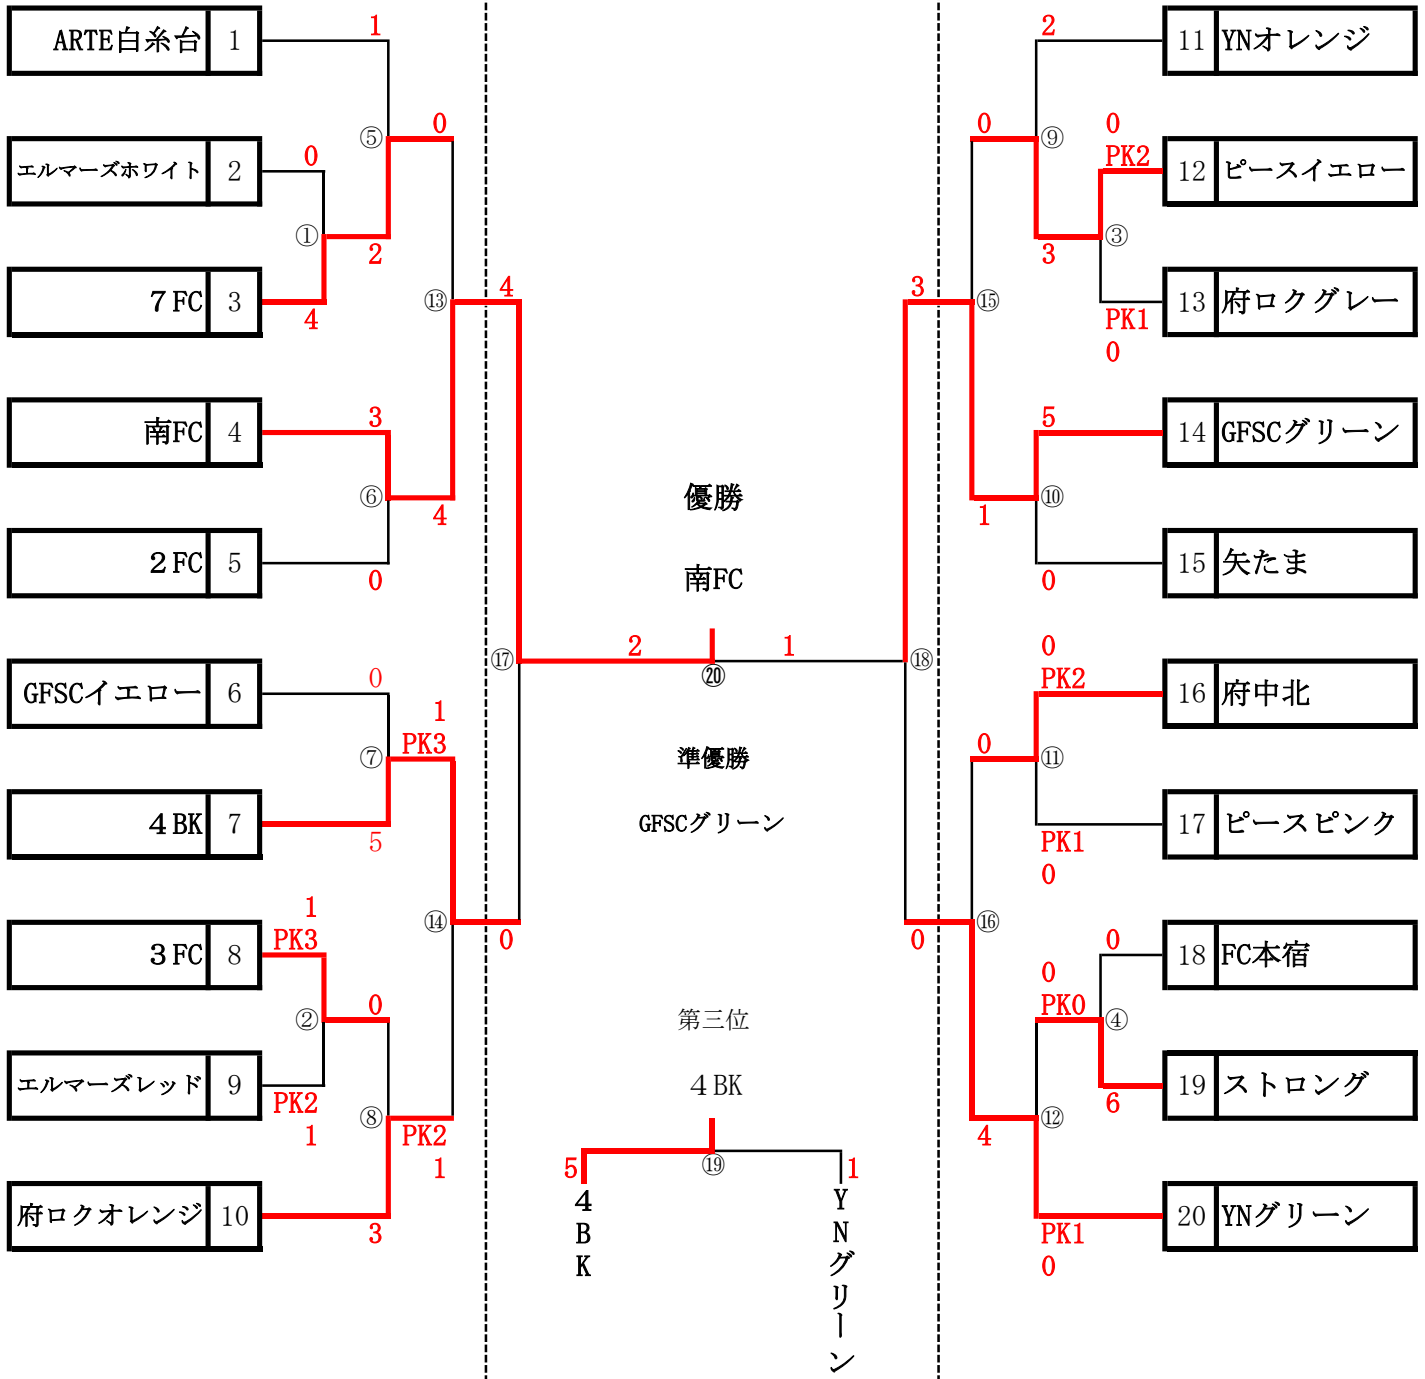

第65回 府中市民体育大会少年サッカー競技 小学4年生の部

9/15 (日)

府中市少年サッカー場

9/22 (日)

朝日フットボールパーク

9/15 (日)

府中市少年サッカー場

第65回 府中市民体育大会少年サッカー競技 小学4年生の部