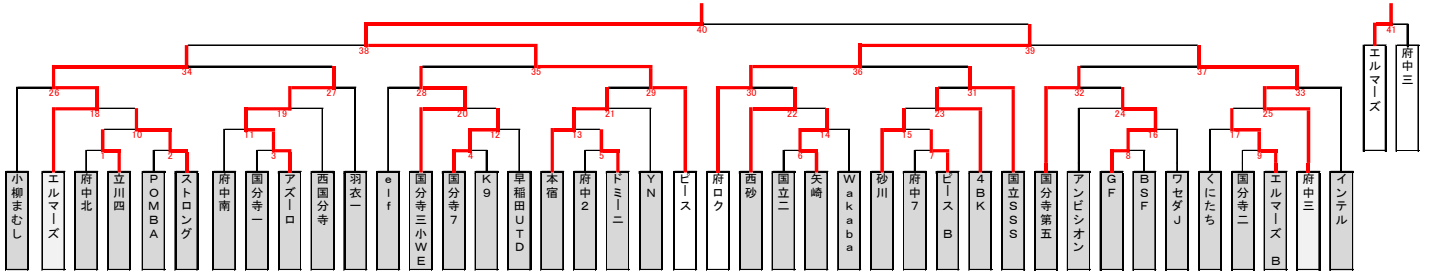

JFA 第48回 全日本U-12 サッカー選手権大会 東京都10ブロック予選

入場：7:30 9月23日(月) 会場責任 立川支部
 車両：各クラブ2台 府中少年 3AB 第 1 日目
 審判 R,4th A1,A2

マッチNo.	カテゴリ	試合順	キックオフ	チーム名	得点	得点	チーム名	審判
1	1回戦	1	8:50	府中北	0	-	1 立川四	国分寺7 K9
4	1回戦	2	9:47	国分寺7	2	-	0 K9	府中北 立川四
10	2回戦	3	10:44	立川四	0	-	1 ストロング	国分寺7 早稲田
12	2回戦	4	11:41	国分寺7	勝	-	敗 早稲田UTD	砂川 ピース
15	2回戦	5	12:38	砂川	3	-	0 ピース B	立川四 ストロング
		6	13:35		-			
		7	14:32		-			
		8	15:29		-			