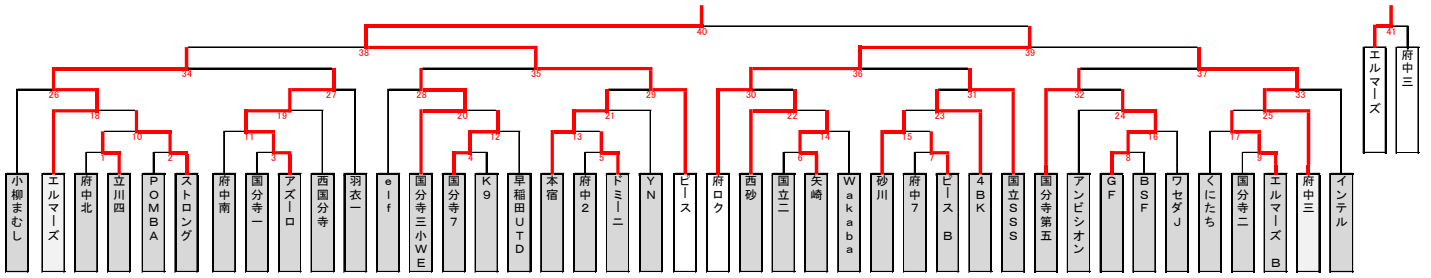

JFA 第48回 全日本U-12 サッカー選手権大会 東京都10ブロック予選

入場：7:30 車両：各クラブ2台		10月13日(日) 府中少年 3AB		会場責任 府中支部		第 3 日目 審判	
マッチNo.	カテゴリ	試合順	キックオフ	チーム名	得点	得点	チーム名
18	3回戦	1	8:50	エルマーズ	5	0	ストロング
347	3	2	9:47	府中7	3	0	国分寺二
26	4回戦	3	10:44	小柳まむし	1	3	エルマーズ
		4	11:41		-		
		5	12:38		-		
		6	13:35		-		
		7	14:32		-		
		8	15:29		-		

入場：7:30 車両：各クラブ2台		10月13日(日) 府中少年 4A		会場責任 府中支部		第 3 日目 審判	
マッチNo.	カテゴリ	試合順	キックオフ	チーム名	得点	得点	チーム名
23	3回戦	1	8:50	砂川	1	3	4BK
28	4回戦	2	9:47	elf	0	0	国分寺三小WE
31	4回戦	3	10:44	4BK	1	1	国立SSS
258	2	4	11:41	早稲田UTD	0	3	本宿
460	4	5	12:38	矢崎	3	0	国分寺三WE-B
250	2	6	13:35	早稲田UTD	0	3	国分寺7
		7	14:32		-		
		8	15:29		-		

入場：7:30 車両：各クラブ2台		10月13日(日) 府中少年 4B		会場責任 府中支部		第 3 日目 審判	
マッチNo.	カテゴリ	試合順	キックオフ	チーム名	得点	得点	チーム名
24	3回戦	1	8:50	GF	2	0	アンビション
27	4回戦	2	9:47	アズーロ	2	0	羽衣一
32	4回戦	3	10:44	国分寺第五	1	1	24の勝者
260	2	4	11:41	ワセダJ	0	9	国分寺7
415	4	5	12:38	府中北	0	3	ドミーニ
268	2	6	13:35	ワセダJ	1	2	本宿
		7	14:32		-		
		8	15:29		-		

入場：7:30 車両：各クラブ2台		10月14日(月) 国立多摩川 東		会場責任 国立支部		第 4 日目 審判	
マッチNo.	カテゴリ	試合順	キックオフ	チーム名	得点	得点	チーム名
35	準々決勝	1	8:50	国分寺三小WE	0	3	ピース
37	準々決勝	2	9:47	国分寺第五	0	0	府中三
		3	10:44		-		
246	2	4	11:41	府中南	6	0	ワセダJ
312	3	5	12:38	Wakaba	2	1	くにたち
436	4	6	13:35	BSF	1	0	矢崎
326	3	7	14:32	くにたち	0	4	国立二
		8	15:29		-		

入場：7:30 車両：各クラブ2台		10月14日(月) 国立多摩川 西		会場責任 国立支部		第 4 日目 審判	
マッチNo.	カテゴリ	試合順	キックオフ	チーム名	得点	得点	チーム名
34	準々決勝	1	8:50	エルマーズ	2	1	アズーロ
36	準々決勝	2	9:47	府口ク	1	0	国立SSS
38	準決勝	3	10:44	エルマーズ	0	2	ピース
39	準決勝	4	11:41	府口ク	1	1	府中三
356	3	5	12:38	府中2	0	0	国立二
		6	13:35		-		
315	3	7	14:32	Wakaba	4	0	府中2
		8	15:29		-