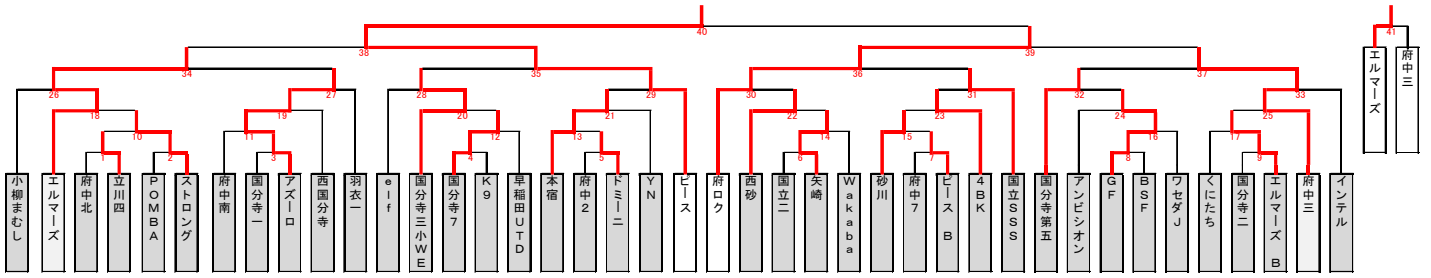

JFA 第48回 全日本U-12 サッカー選手権大会 東京都10ブロック予選

入場：7:30 車両：各クラブ2台		10月20日(日) 府中少年 3AB		会場責任		府中支部	
マッチNo.	カテゴリ	試合順	キックオフ	チーム名	得点	得点	チーム名
123	1	1	8:50	国立SSS	1	0	国分寺第五
215	2	2	9:47	4BK	3	0	早稲田UTD
313	3	3	10:44	Wakaba	0	4	グリーンF
426	4	4	11:41	POMBA	0	6	矢崎
		5	12:38		-		
		6	13:35		-		
		7	14:32		-		
		8	15:29		-		

入場：7:30 車両：各クラブ2台		10月20日(日) 府中少年 4A		会場責任		府中支部	
マッチNo.	カテゴリ	試合順	キックオフ	チーム名	得点	得点	チーム名
41	3位決定戦	1	8:50	エルマーズ	3	1	府中三
40	決勝	2	9:47	ピース	2	0	府中三
120	1	3	10:44	国立SSS	0	6	府中三
118	1	4	11:41	ピース	7	0	アンビション
147	1	5	12:38	elf	1	0	国分寺三WE
410	4	6	13:35	府中北	3	0	国分寺三WE-B
146	1	7	14:32	elf	5	2	西国分寺
419	4	8	15:29	府中北	0	1	立川四

入場：7:30 車両：各クラブ2台		10月20日(日) 府中少年 4B		会場責任		府中支部	
マッチNo.	カテゴリ	試合順	キックオフ	チーム名	得点	得点	チーム名
247	2	1	8:50	府中南	6	0	砂川
189	1	2	9:47	アンビション	0	4	西砂
234	2	3	10:44	エルマーズ	1	0	府中南
389	3	4	11:41	アズーロ	1	1	K9
156	1	5	12:38	羽衣一	1	0	西国分寺
489	4	6	13:35	ストロング	0	1	立川四
157	1	7	14:32	羽衣一	0	0	国分寺三WE
480	4	8	15:29	ストロング	2	1	国分寺三WE-B

- 優勝 Peace United FC
- 準優勝 府中サッカークラブ
- 第3位 エルマーズフットボールクラブ
- 第4位 府中3小フットボールクラブ